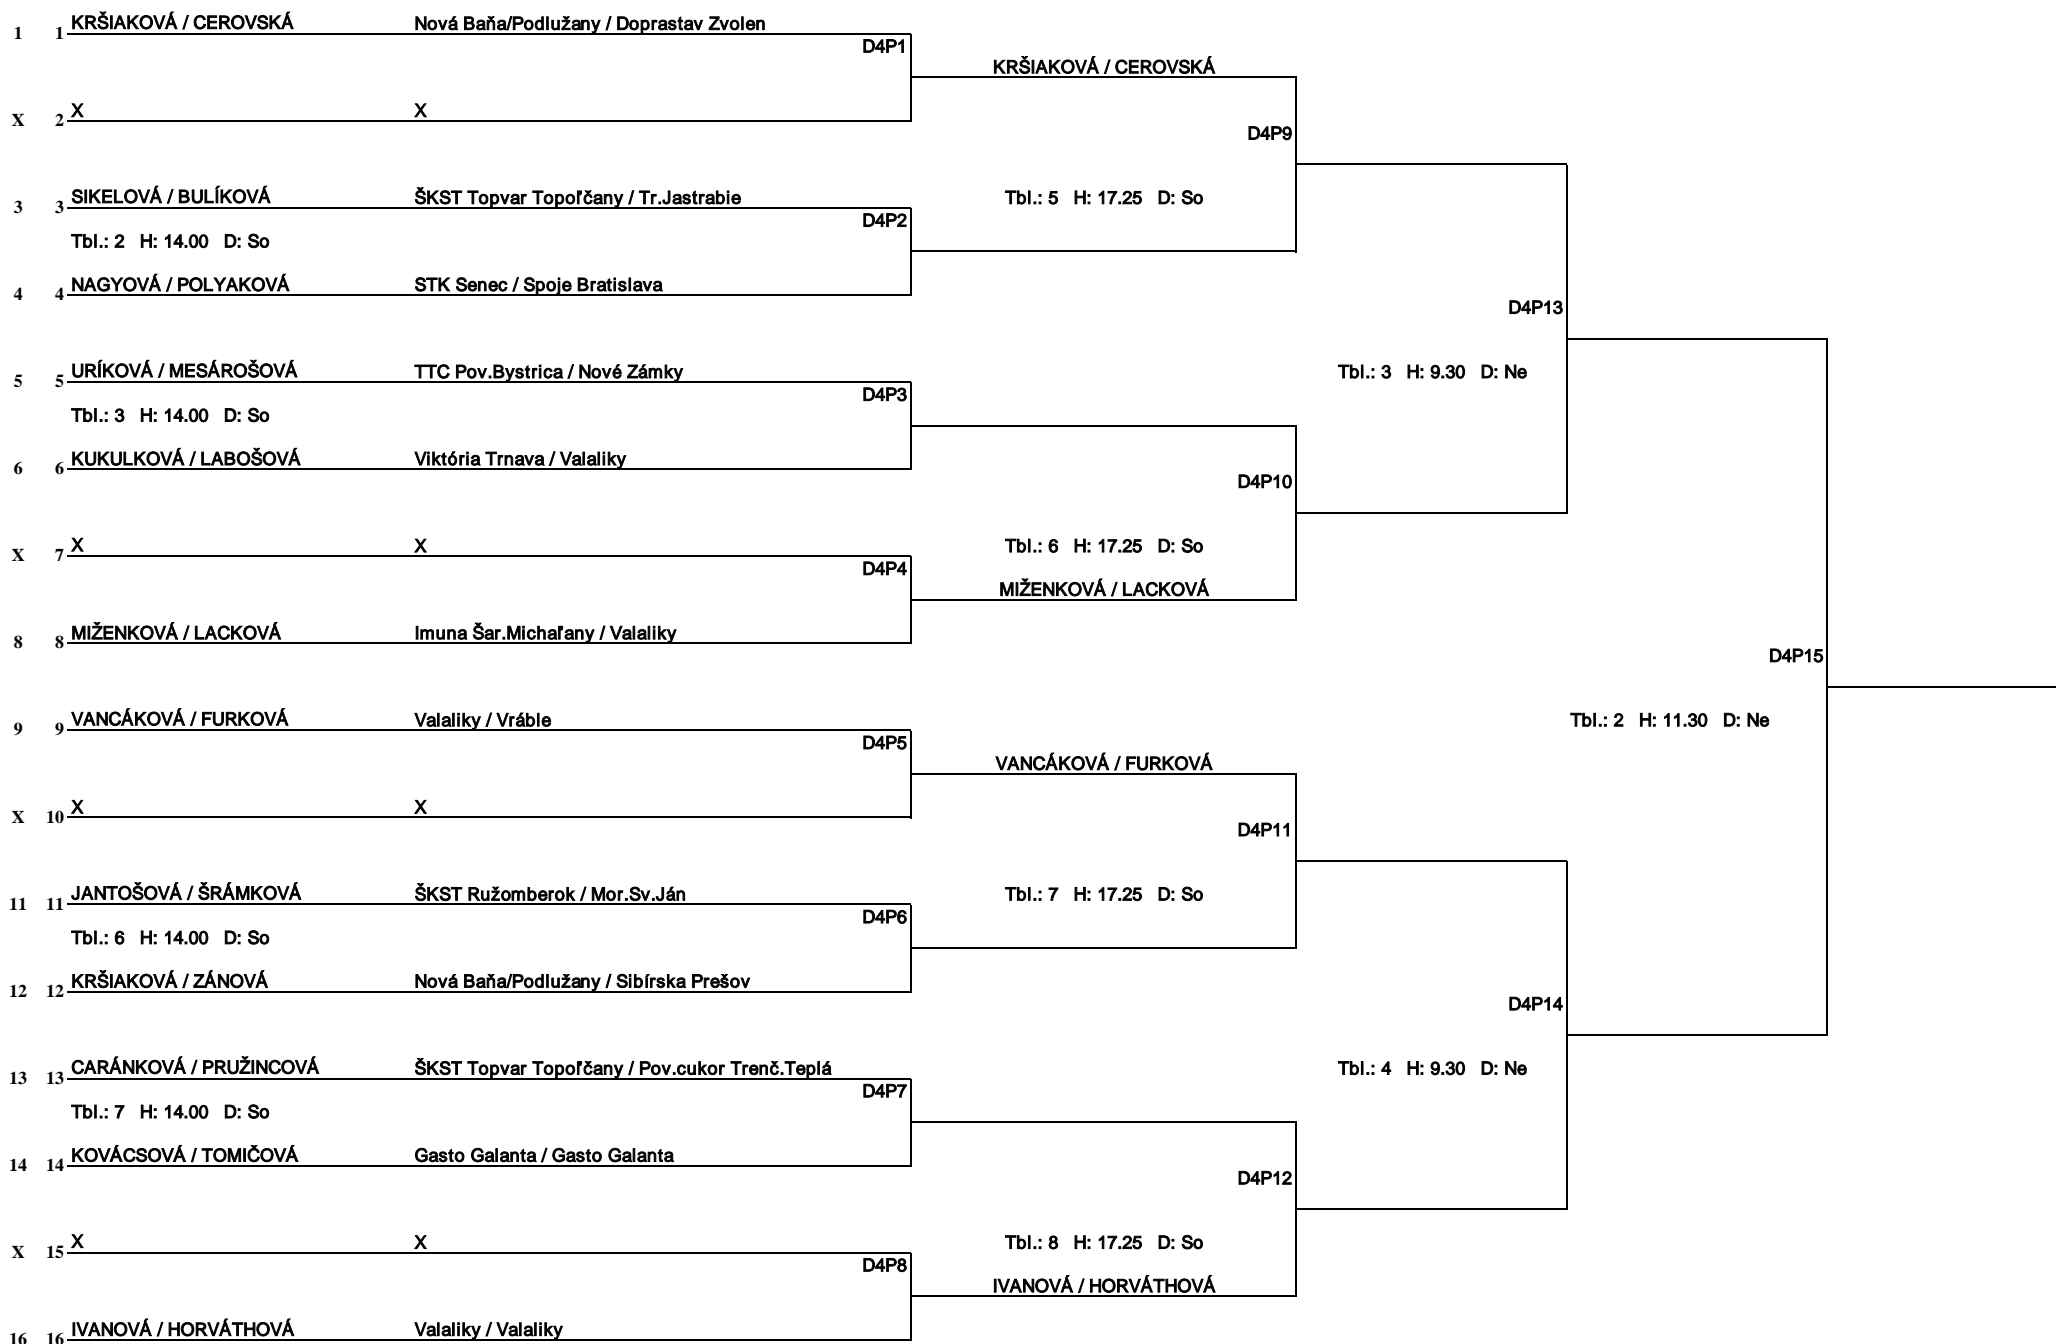

Majstrovstvá Slovenska jednotlivcov, ročník 2010, štvorhra dievčat

Majstrovstvá Slovenska jednotlivcov, ročník 2010, zmiešaná štvorhra

1	1	ROBA / KRŠIAKOVÁ	Imuna Šar.Michaľany / Nová Baňa/Podlužany		MIXP1	ROBA / KRŠIAKOVÁ		
X	2	X	X					MIXP17
3	3	SKLENÁR / TOMIČOVÁ	Peznok / Gasto Galanta	Tbl.: 1 H: 15.25 D: So	MIXP2			
4	4	PALKOVIČ / NAGYOVÁ	Stavolimpex Holíč / STK Senec					
5	5	KAŠŠAY / JANTOŠOVÁ	Oravan Námostovo / ŠKST Ružomberok	Tbl.: 2 H: 17.55 D: So				MIXP25
6	6	MIŠÍK / SIKELOVÁ	Nová Baňa/Podlužany / ŠKST Topvar Topoľčany		MIXP3			
X	7	X	X	Tbl.: 2 H: 15.25 D: So	MIXP4	PÉTER / VANCÁKOVÁ		
8	8	PÉTER / VANCÁKOVÁ	Lučenec-Kalinovo / Valaliky					
9	9	DIKO / MIŽENKOVÁ	Oravan Námostovo / Imuna Šar.Michaľany	Tbl.: 1 H: 10.30 D: Ne	MIXP5	DIKO / MIŽENKOVÁ		MIXP29
X	10	X	X					
11	11	SLAŠŤAN / PRUŽINCOVÁ	KŠK Partizánske / Pov.cukor Trenč.Teplá	Tbl.: 3 H: 15.25 D: So	MIXP6			
12	12	WILTSCHKA / URÍKOVÁ	Gasto Galanta / TTC Pov.Bystrica					
13	13	BUČKO / CARÁNKOVÁ	ŠKST Topvar Topoľčany / ŠKST Topvar Topoľčany	Tbl.: 3 H: 17.55 D: So	MIXP7			MIXP26
14	14	PEKO / KUKULKOVÁ	Viktória Trnava / Viktória Trnava					
X	15	X	X	Tbl.: 4 H: 15.25 D: So	MIXP8	KOPÁNYI / MESÁROŠOVÁ		
16	16	KOPÁNYI / MESÁROŠOVÁ	Nové Zámky / Nové Zámky					
17	17	KALUŽNÝ / IVANOVÁ	Ivanka pri Dunaji / Valaliky	Tbl.: 1 H: 12.00 D: Ne	MIXP9	KALUŽNÝ / IVANOVÁ		MIXP31
X	18	X	X					
19	19	PINTÉR / KOVÁČSOVÁ	Veľká Mača / Gasto Galanta	Tbl.: 5 H: 15.25 D: So	MIXP10			
20	20	POPOVIČ / LACKOVÁ	Fortuna Kežmarok / Valaliky					
21	21	BARTAL / ŠRÁMKOVÁ	Stavolimpex Holíč / Mor.Sv.Ján	Tbl.: 5 H: 17.55 D: So	MIXP11			MIXP27
22	22	BUDIAK / LABOŠOVÁ	ŠKST Ružomberok / Valaliky					
X	23	X	X	Tbl.: 6 H: 15.25 D: So	MIXP12	PAVOLKA / FURKOVÁ		
24	24	PAVOLKA / FURKOVÁ	ŠOG Nitra / Vrábľe					
25	25	HARABIN / HORVÁTHOVÁ	Fortuna Kežmarok / Valaliky	Tbl.: 2 H: 10.30 D: Ne	MIXP13	HARABIN / HORVÁTHOVÁ		MIXP30
X	26	X	X					
27	27	KULLA / POLYAKOVÁ	Ceresit Čadca / Spoje Bratislava	Tbl.: 7 H: 15.25 D: So	MIXP14			
28	28	GOMBÍK / ZÁNOVÁ	Imuna Šar.Michaľany / Sibírska Prešov					
29	29	PIATRIK / KRŠIAKOVÁ	Levice / Nová Baňa/Podlužany	Tbl.: 6 H: 17.55 D: So	MIXP15			MIXP28
30	30	HOFFMANN / BULÍKOVÁ	KŠK Partizánske / Tr.Jastrabie					
X	31	X	X	Tbl.: 8 H: 15.25 D: So	MIXP16	BRAT / CEROVSKÁ		
32	32	BRAT / CEROVSKÁ	Peznok / Doprastav Zvolen					