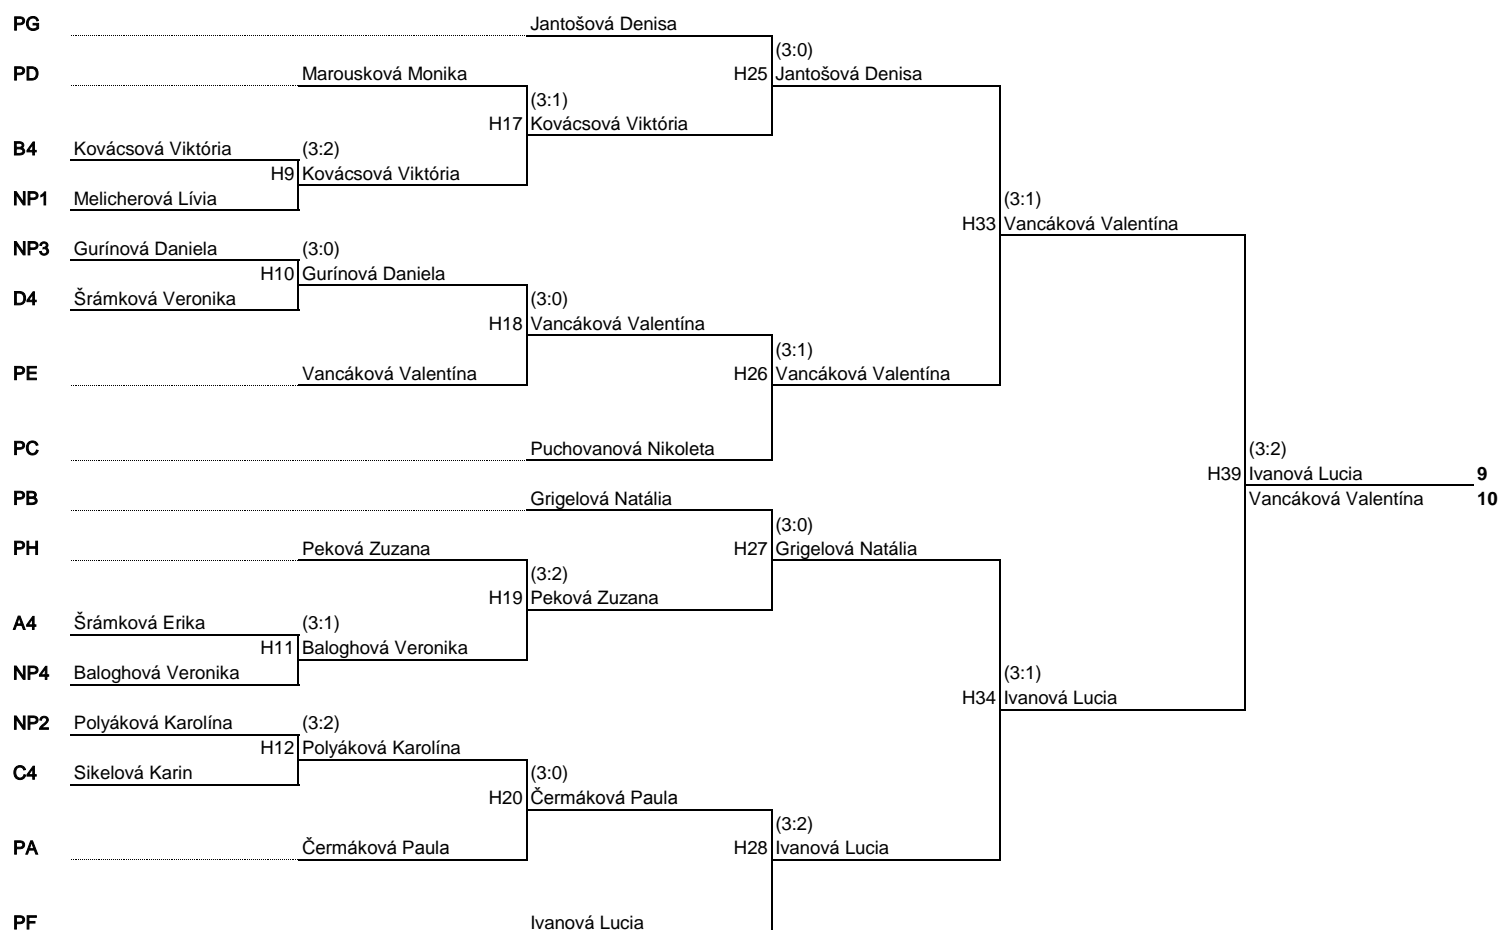

21-24

17-20

13-16

11- 12

9-10

Kvalifikácia A

Kategória:

E1	1	Uríková Monika	TTC POVAŽSKÁ BYSTRICA	(3:0)	K1	Uríková Monika
F2	2	Ivanová Michaela	MSTK VTJ MARTIN			
I2	3	Melicherová Lívia	MSK ČADCA	(3:0)	K2	Melicherová Lívia
J1	4	Švajdlenková Laura	MSK MALACKY			
L1	5	Divinská Natália	MSTK TVRDOŠÍN	(3:2)	K3	Polyáková Karolína
K2	6	Polyáková Karolína	TRNÁVKA BRATISLAVA			
G2	7	Nováková Martina	STK RYBNÍK	(3:0)	K4	Peková Zuzana
H1	8	Peková Zuzana	KST VIKTÓRIA TRNAVA			
G1	9	Čermáková Paula	ŠKST KARLOVA VES	(3:0)	K5	Čermáková Paula
J2	10	Vlčková Rebeka	ŠKST RUŽOMBEROK			
L2	11	Gurínová Daniela	KST DRIVE TR. JASTRABIE	(3:0)	K6	Gurínová Daniela
K1	12	Kohútová Martina	STK LOKOMOTÍVA KOŠICE			
I1	13	Marousková Monika	KERAMING - KUBRAN TRENČÍN	(3:2)	K7	Marousková Monika
E2	14	Tušanová Kristína	STK RYBNÍK			
H2	15	Kalinková Nina	MSTK VTJ MARTIN	(3:1)	K8	Baloghová Veronika
F1	16	Baloghová Veronika	DOPRASTAV ZVOLEN