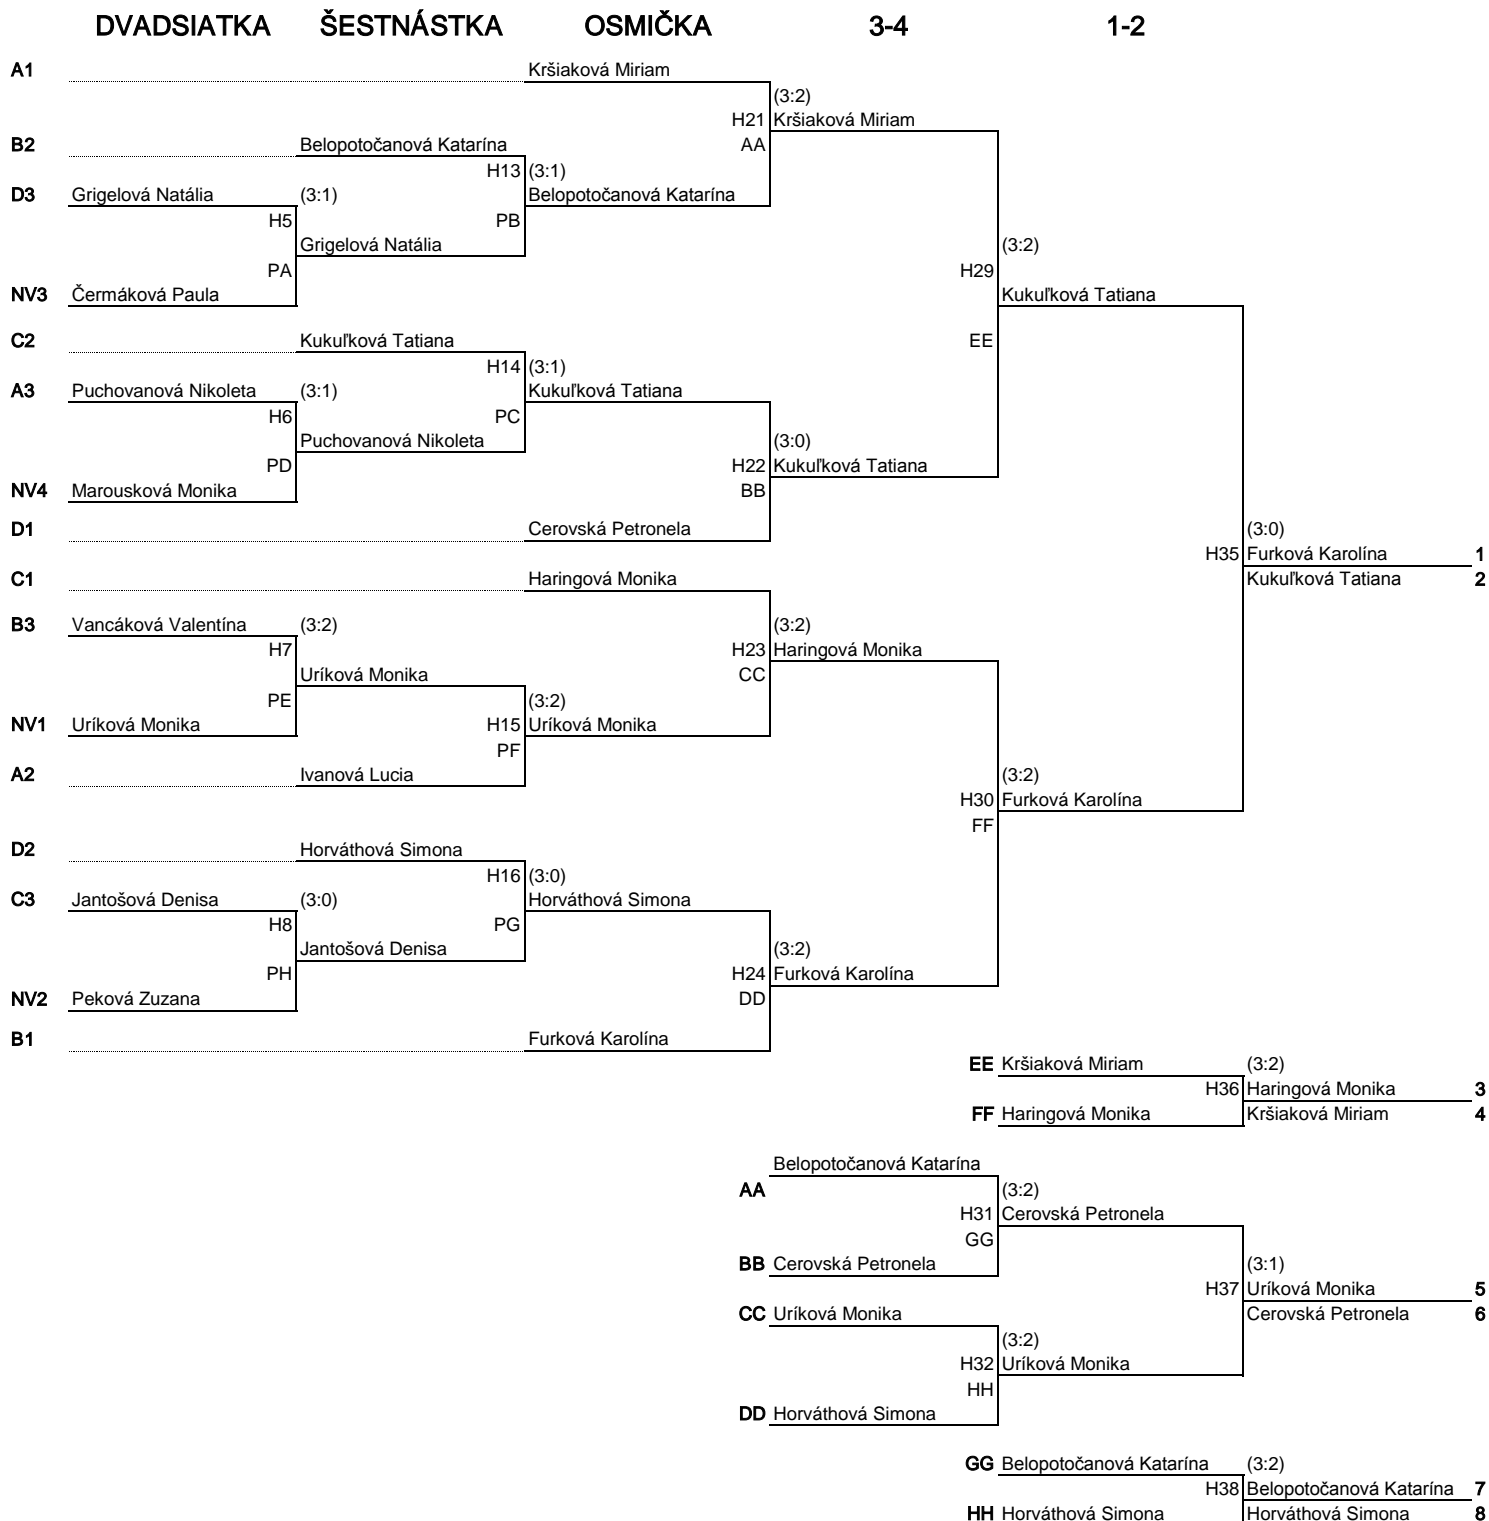

Vyžrebovaný variant

III

N1	Uríková Monika	(3:0)	H1	Uríková Monika	NV1
N2	Melicherová Lívia		H4	Melicherová Lívia	NP1
N3	Polyáková Karolína	(3:1)	H2	Peková Zuzana	NV2
N4	Peková Zuzana		H3	Polyáková Karolína	NP2
N5	Čermáková Paula	(3:1)	H3	Čermáková Paula	NV3
N6	Gurínová Daniela		H4	Gurínová Daniela	NP3
N7	Marousková Monika	(3:1)	H4	Marousková Monika	NV4
N8	Baloghová Veronika		H5	Baloghová Veronika	NP4