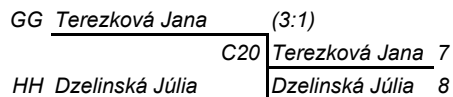

Pavúk pre hrací systém C, počet hráčov 12-31

koš

Kategória

kategória

Rozhodcov určiť zo skupín

N

NASADENÍ - prvých 16

Kategória

ategória

1 Skupina		A	klub	N	R	1	2	3	4	S	PS	B	P	kolo	
kategória	1	Labošová Ema	Valalíky	1	1		3 : 0	3 : 0	3 : 0	9	0	6	1	I. 1-3, 4-2	
	2	Zajačková Lucia	Trenčianske Jastrabie	12	15	0 : 3		2 : 3	3 : 0	5	6	0,83333	4	3	II. 1-2, 3-4
	3	Brestovičová Soňa	Valalíky	16	20	0 : 3	3 : 2		3 : 0	6	5	1,2	5	2	III. 1-4, 2-3
	4	Topľanská Dominika	Devínská Nová Ves	22	999	0 : 3	0 : 3	0 : 3		0	9	0	3	4	

2 Skupina		B	klub	N	R	1	2	3	4	S	PS	B	P	kolo	
kategória	1	Peková Zuzana	KST Viktória Trnava	2	2		3 : 0	3 : 0	3 : 0	9	0	6	1	I. 1-3, 4-2	
	2	Sisková Zuzana	TTC Majcichov	9	12	0 : 3		0 : 3	0 : 3	0	9	0	3	4	II. 1-2, 3-4
	3	Takáčová Sofia	Valalíky	13	16	0 : 3	3 : 0		3 : 1	6	4	1,5	5	2	III. 1-4, 2-3
	4	Hollá Laura	ŠKST Topoľčany	19	26	0 : 3	3 : 0	1 : 3		4	6	0,66667	4	3	

3 Skupina		C	klub	N	R	1	2	3	4	S	PS	B	P	kolo	
kategória	1	Mičodová Jana	STK Lučenec/Kalinovo	3	3		3 : 1	3 : 0	3 : 0	9	1	9	6	1	I. 1-3, 4-2
	2	Chylová Sabína	Tvrdošín	10	13	1 : 3		3 : 0	3 : 0	7	3	2,33333	5	2	II. 1-2, 3-4
	3	Horváthová Rebeka	TTC Nové Zámky	14	17	0 : 3	0 : 3		3 : 0	3	6	0,5	4	3	III. 1-4, 2-3
	4	Majerská Alenka	Valalíky	24	999	0 : 3	0 : 3	0 : 3		0	9	0	3	4	

4 Skupina		D	klub	N	R	1	2	3	4	S	PS	B	P	kolo	
kategória	1	Dzelinská Júlia	TJ Čečechov	4	4		3 : 1	3 : 0	3 : 0	9	1	9	6	1	I. 1-3, 4-2
	2	Vašková Simona	KST Viktória Trnava	11	14	1 : 3		3 : 0	3 : 0	7	3	2,33333	5	2	II. 1-2, 3-4
	3	Kolbašská Andrea	Valalíky	17	21	0 : 3	0 : 3		2 : 3	2	9	0,22222	3	4	III. 1-4, 2-3
	4	Ježíková Karolína	OSTK Omšenie	21	999	0 : 3	0 : 3	3 : 2		3	8	0,375	4	3	

NENASADENI