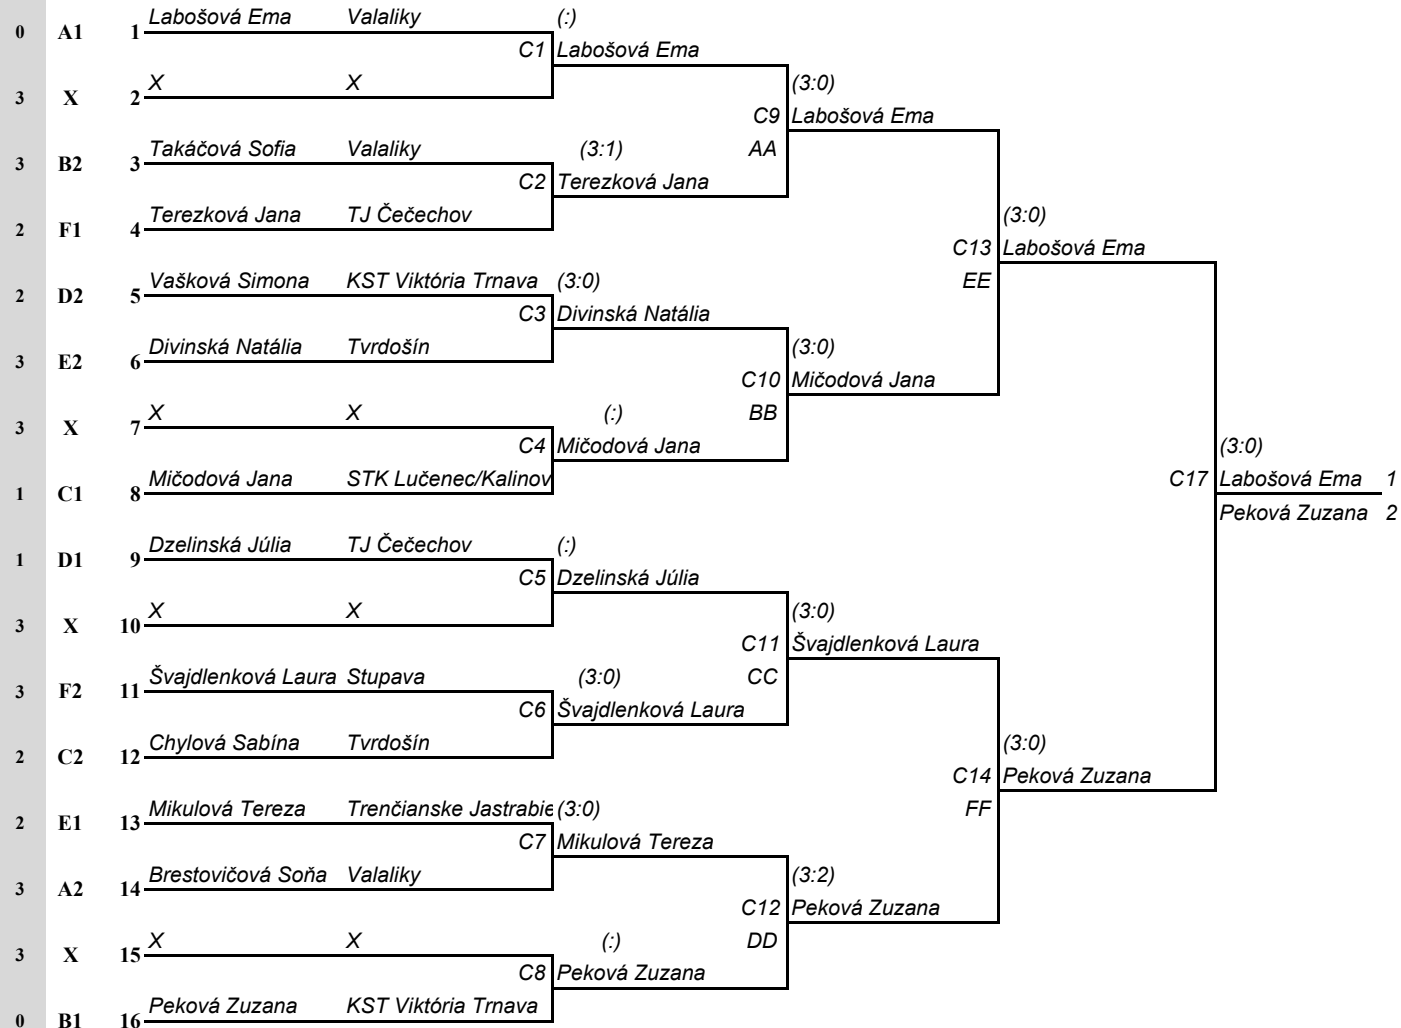

Pavúk pre hrací systém C, počet hráčov 12-31

koš

Kategória

kategória

Rozhodcov určiť zo skupín

N

NASADENÍ - prvých 16

Kategória