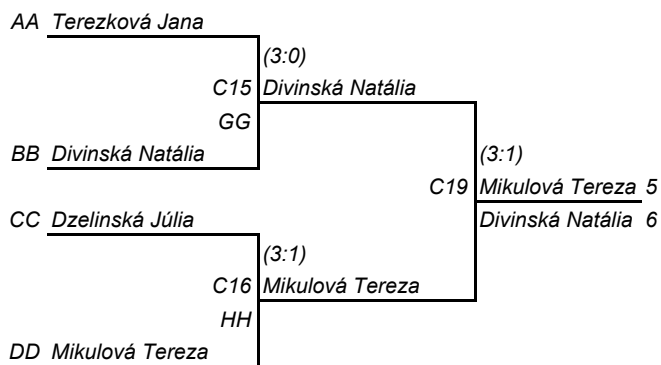

Pavúk pre hrací systém C, počet hráčov 12-31

koš

Kategória

kategória

Rozhodcov určiť zo skupín

N

NASADENÍ - prvých 16

Kategória

ategória

1 Skupina		A	klub	N	R	1	2	3	4	S	PS	B	P	kolo	
kategória	1	Labošová Ema	Valalíky	1	1		3 : 0	3 : 0	3 : 0	9	0	6	1	I. 1-3, 4-2	
	2	Zajačková Lucia	Trenčianske Jastrabie	12	15	0 : 3		2 : 3	3 : 0	5	6	0,83333	4	3	II. 1-2, 3-4
	3	Brestovičová Soňa	Valalíky	16	20	0 : 3	3 : 2		3 : 0	6	5	1,2	5	2	III. 1-4, 2-3
	4	Topľanská Dominika	Devínská Nová Ves	22	999	0 : 3	0 : 3	0 : 3		0	9	0	3	4	

2 Skupina		B	klub	N	R	1	2	3	4	S	PS	B	P	kolo	
kategória	1	Peková Zuzana	KST Viktória Trnava	2	2		3 : 0	3 : 0	3 : 0	9	0	6	1	I. 1-3, 4-2	
	2	Sisková Zuzana	TTC Majcichov	9	12	0 : 3		0 : 3	0 : 3	0	9	0	3	4	II. 1-2, 3-4
	3	Takáčová Sofia	Valalíky	13	16	0 : 3	3 : 0		3 : 1	6	4	1,5	5	2	III. 1-4, 2-3
	4	Hollá Laura	ŠKST Topoľčany	19	26	0 : 3	3 : 0	1 : 3		4	6	0,66667	4	3	

3 Skupina		C	klub	N	R	1	2	3	4	S	PS	B	P	kolo	
kategória	1	Mičodová Jana	STK Lučenec/Kalinovo	3	3		3 : 1	3 : 0	3 : 0	9	1	9	6	1	I. 1-3, 4-2
	2	Chylová Sabína	Tvrdošín	10	13	1 : 3		3 : 0	3 : 0	7	3	2,33333	5	2	II. 1-2, 3-4
	3	Horváthová Rebeka	TTC Nové Zámky	14	17	0 : 3	0 : 3		3 : 0	3	6	0,5	4	3	III. 1-4, 2-3
	4	Majerská Alenka	Valalíky	24	999	0 : 3	0 : 3	0 : 3		0	9	0	3	4	

4 Skupina		D	klub	N	R	1	2	3	4	S	PS	B	P	kolo	
kategória	1	Dzelinská Júlia	TJ Čečechov	4	4		3 : 1	3 : 0	3 : 0	9	1	9	6	1	I. 1-3, 4-2
	2	Vašková Simona	KST Viktória Trnava	11	14	1 : 3		3 : 0	3 : 0	7	3	2,33333	5	2	II. 1-2, 3-4
	3	Kolbašská Andrea	Valalíky	17	21	0 : 3	0 : 3		2 : 3	2	9	0,22222	3	4	III. 1-4, 2-3
	4	Ježíková Karolína	OSTK Omšenie	21	999	0 : 3	0 : 3	3 : 2		3	8	0,375	4	3	

NENASADENI